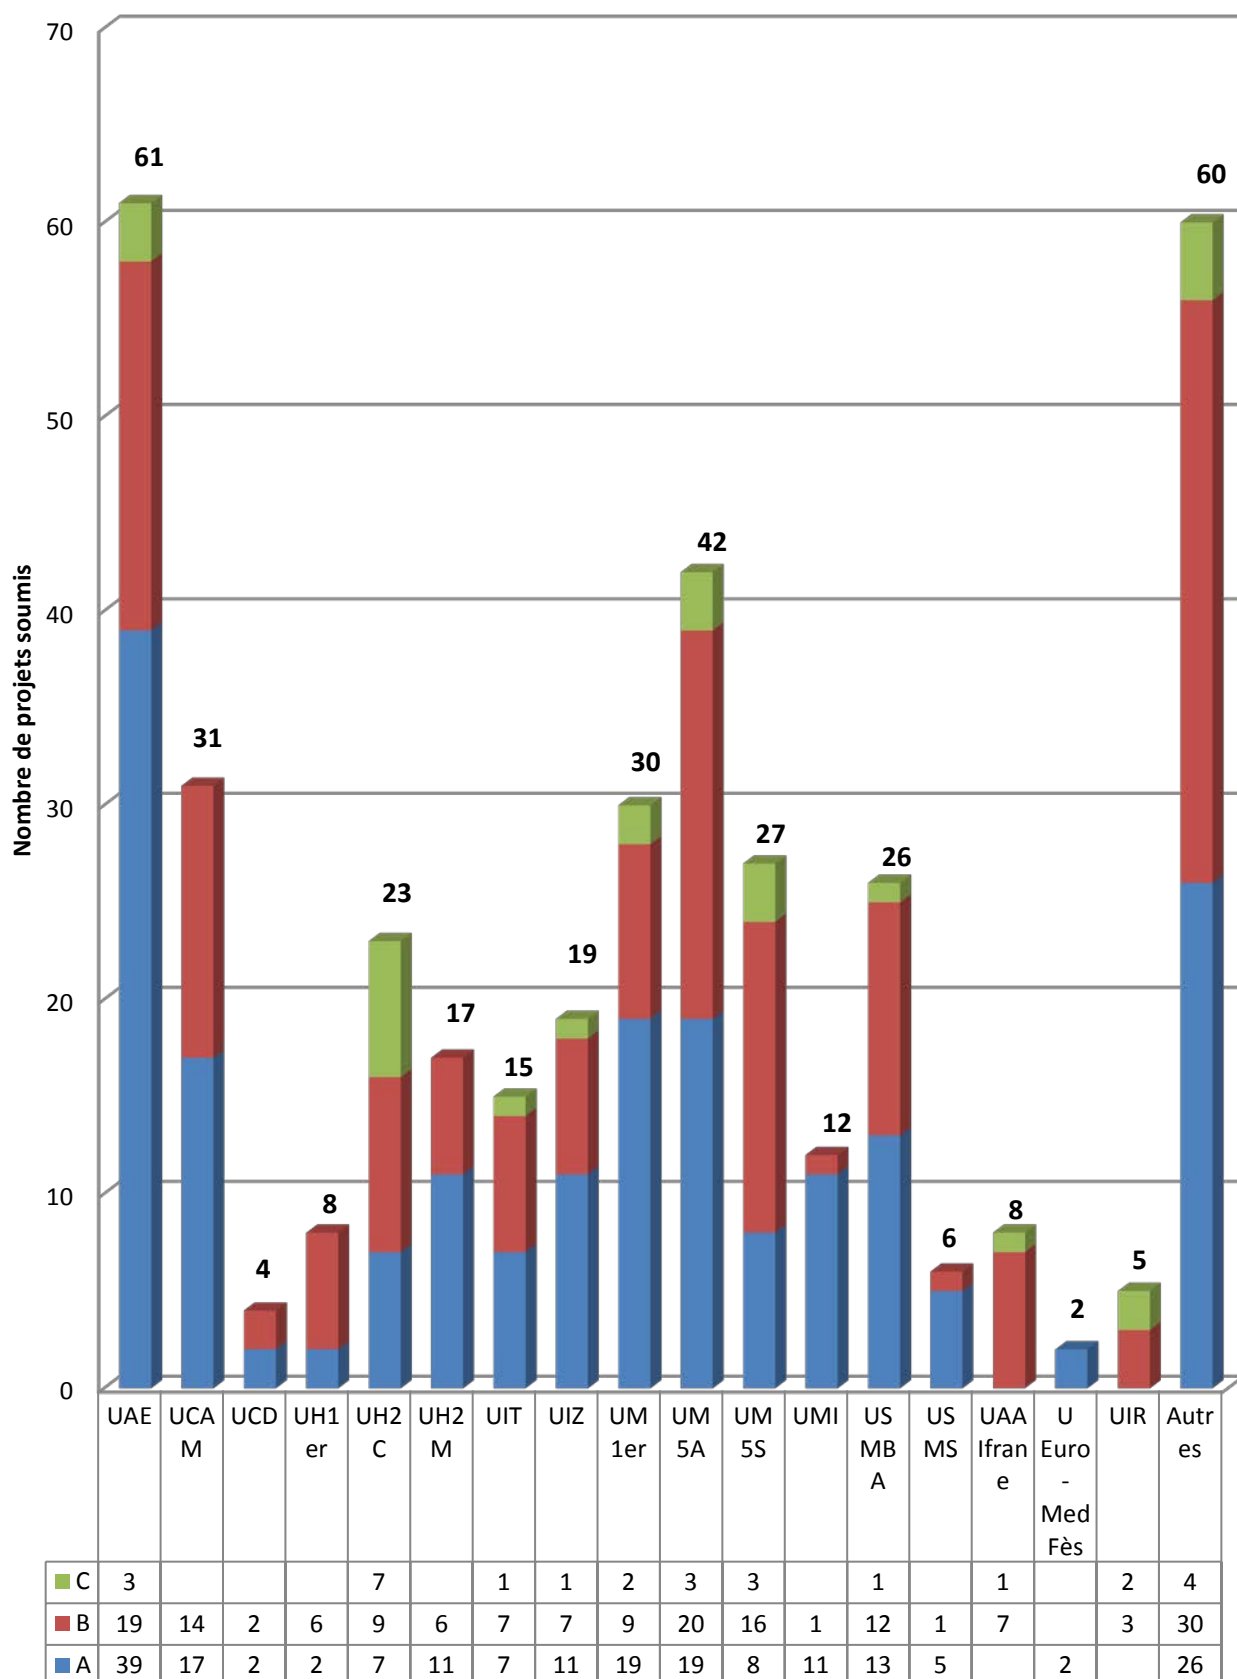

Appel à projets dans les domaines prioritaires de la recherche scientifique et du développement technologique

Analyse des projets soumis

Nombre de projets soumis par type

Répartition des projets soumis par université d'origine et par type

Répartition des projets soumis par établissement et par université d'origine

Thématiques prioritaires choisies

Répartition par Modalité de participation

Typologie des entités partenaires impliquées dans les projets soumis

Typologie et nationalité des entités partenaires étrangères impliquées dans les projets soumis