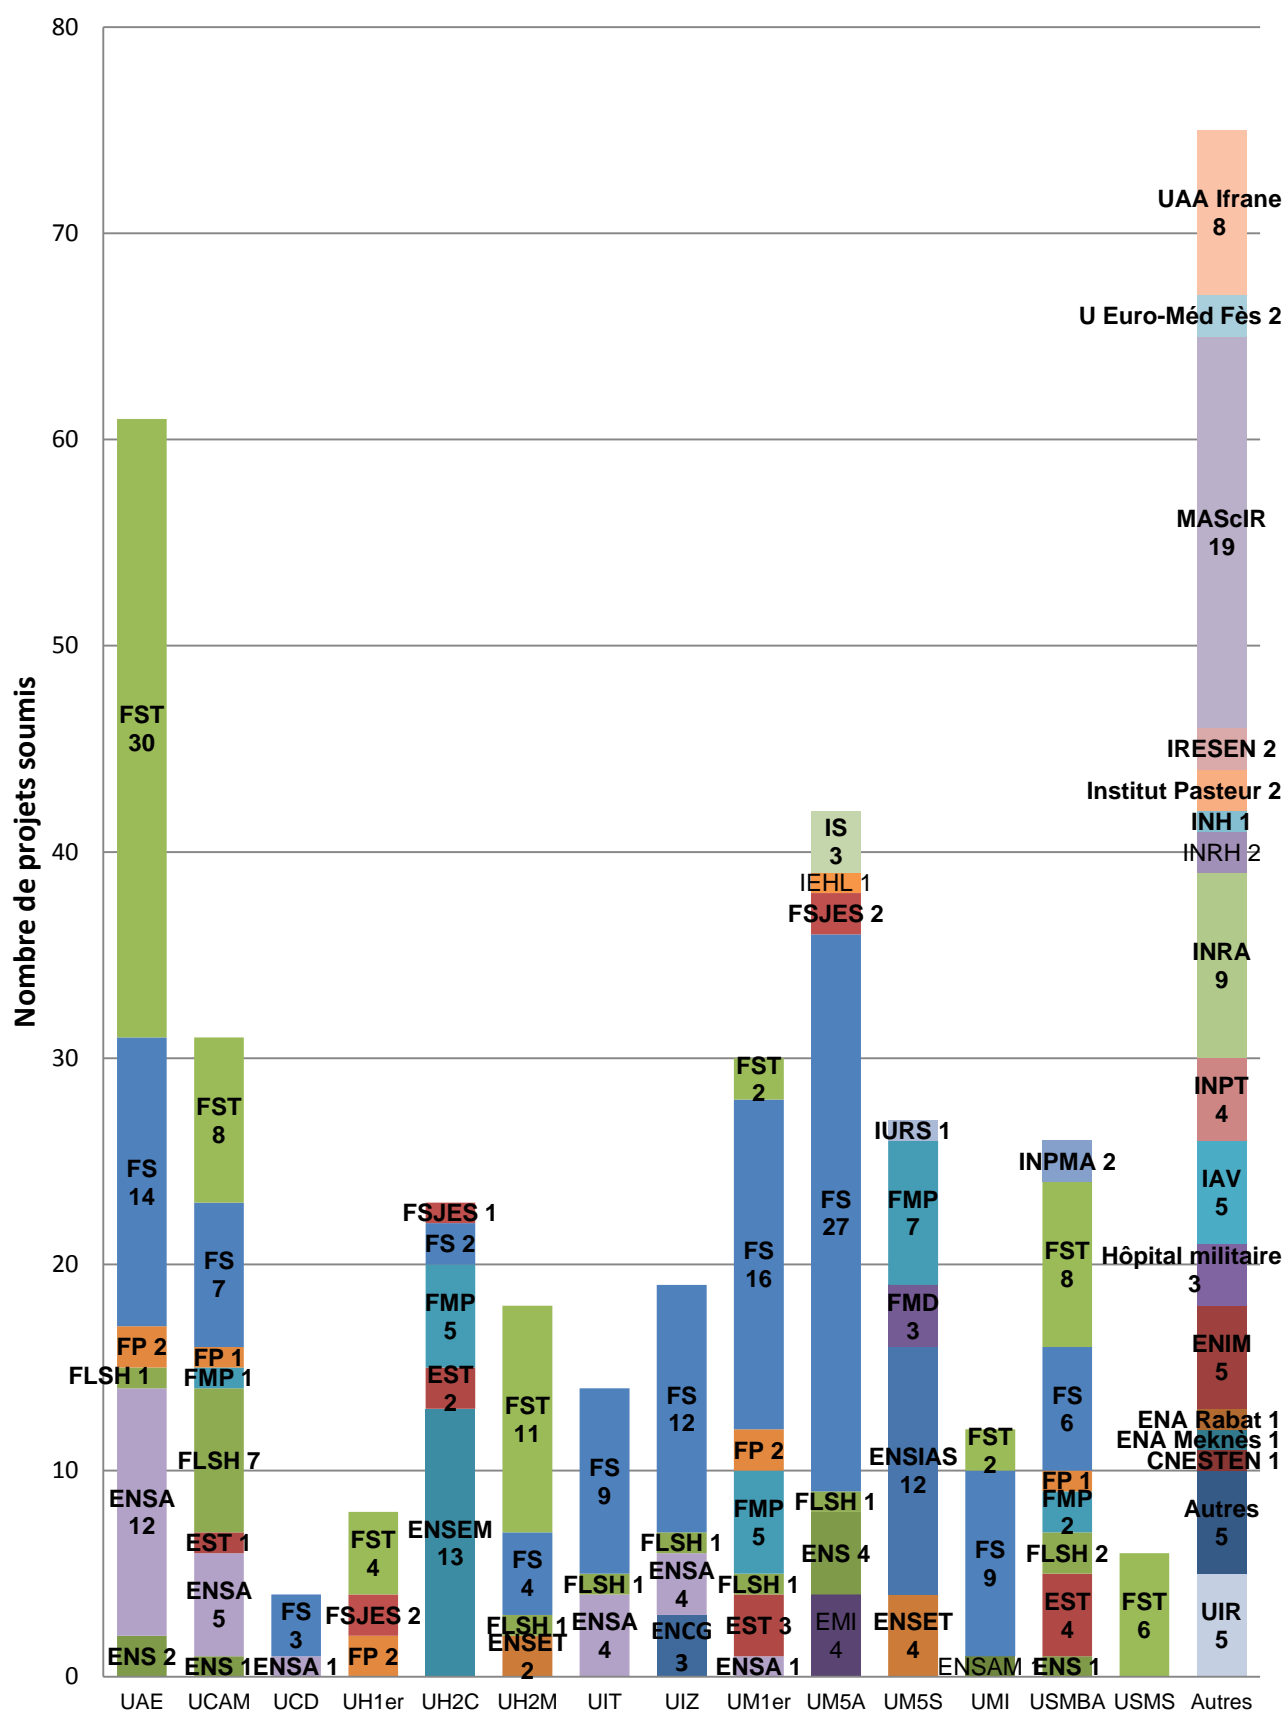

Appel à projets dans les domaines prioritaires de la recherche scientifique et du développement technologique

Analyse des projets soumis

Nombre de projets soumis par type

Répartition des projets soumis par université d'origine et par type

Répartition des projets soumis par établissement et par université d'origine

Thématiques prioritaires choisies

Répartition par Modalité de participation

Typologie des entités partenaires impliquées dans les projets soumis

Typologie et nationalité des entités partenaires étrangères impliquées dans les projets soumis